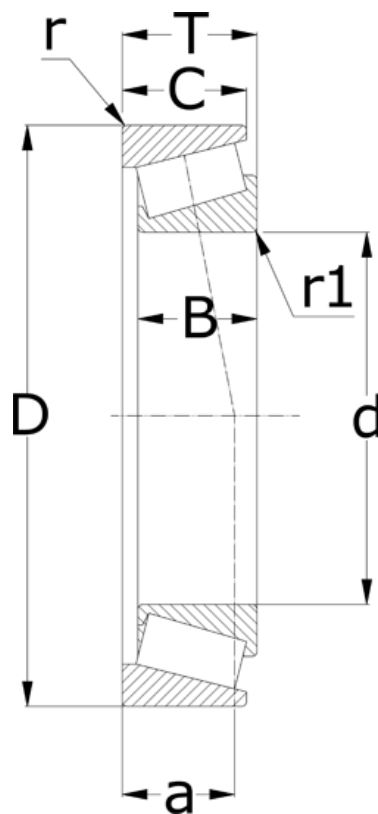

Varenummer: 5715110150025  
Beskrivelse: NSK Konisk rulleleje 32922 J

## Mål

= -	T = 25
a = 26.5	
B = 25	
C = 20	
d = 110	
D = 150	
r = 1.5	
r1 = 1.5	